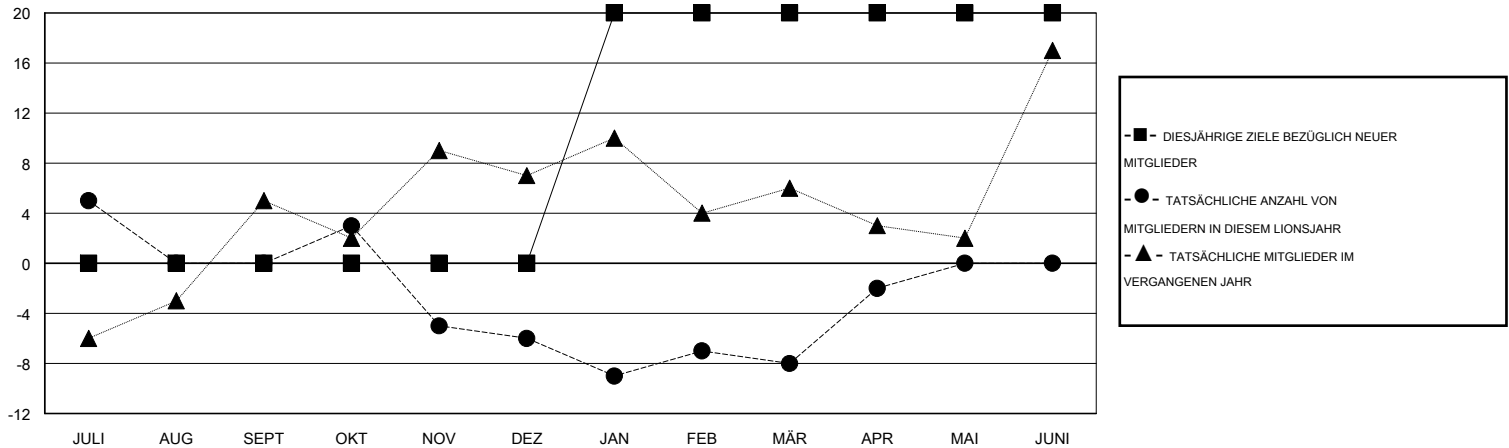

MONTHLY MEMBERSHIP PROGRESS REPORT

District 111OM

Results as of: 4/30/2016

GMT: Carl Robert Rettby

STANDORT GERMANY

GMT KONST. GEB.: 4

Clubs					Pro Mitglied				
ERGEBNISSE FÜR 2015-2016					ERGEBNISSE FÜR 2015-2016				
QUARTAL	ZIEL NEUE CLUBS	NEUE CLUBS	AUFGELOSTE CLUBS	NETTO-GEWINN/-VERLUST	QUARTAL	ZIEL NEUE MITGLIEDER	HINZUGEFÜGTE GRÜNDUNGS- UND NEUE MITGLIEDER	AUSGESCHIEDENE MITGLIEDER	NETTO-GEWINN/-VERLUST
JULI/AUG/SEPT	0	0	0	0	JULI/AUG/SEPT	0	17	17	0
OKT/NOV/DEZ	0	0	0	0	OKT/NOV/DEZ	0	16	22	-6
JAN/FEB/MÄR	1	0	0	0	JAN/FEB/MÄR	20	23	25	-2
APR/MAI/JUNI	0	0	0	0	APR/MAI/JUNI	0	10	4	6

ZIELE UND TATSÄCHLICHE NEUE CLUBS KUMULATIV

ZIELE UND TATSÄCHLICHE MITGLIEDER KUMULATIV

ABGEMELDETE CLUBS: 0	38 VON 71 CLUBS HABEN 1 ODER MEHR NEUE MITGLIEDER AUFGENOMMEN	<u>GESCHLECHTERVERTEILUNG</u>			
<u>AUSGETRETENE MITGLIEDER</u>		MANN	1,594 (82.08%)		
VERSTORBEN	11	FRAU	348 (17.92%)		
CLUB AUFGELOST	0	KLICKEN SIE HIER FÜR ANGABEN ZUM ZUSTAND DES CLUBS			
ANDERE	57			FAMILIENMITGLIEDER	34
GESAMT	68			HAUSHALTSVORSTAND	17
		NICHT-FAMILIENVORSTAND	17		