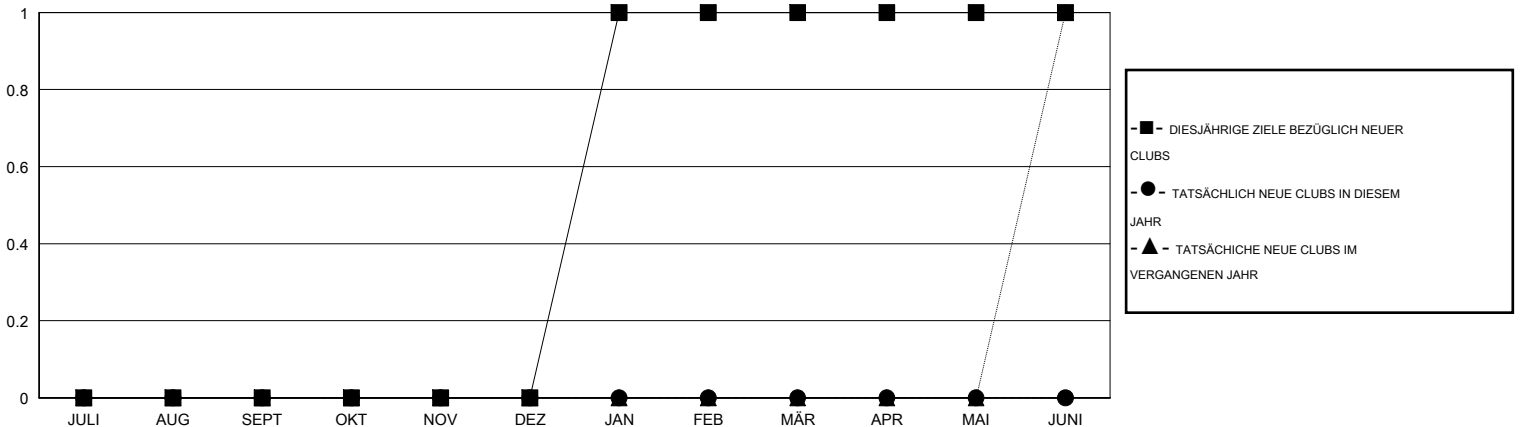

MONTHLY MEMBERSHIP PROGRESS REPORT

District 111OM

Results as of: 4/30/2016

GMT: Carl Robert Rettby

STANDORT GERMANY

GMT KONST. GEB.: 4

Clubs					Pro Mitglied				
ERGEBNISSE FÜR 2015-2016					ERGEBNISSE FÜR 2015-2016				
QUARTAL	ZIEL NEUE CLUBS	NEUE CLUBS	AUFGELOSTE CLUBS	NETTO-GEWINN/-VERLUST	QUARTAL	ZIEL NEUE MITGLIEDER	HINZUGEFÜGTE GRÜNDUNGS- UND NEUE MITGLIEDER	AUSGESCHIEDENE MITGLIEDER	NETTO-GEWINN/-VERLUST
JULI/AUG/SEPT	0	0	0	0	JULI/AUG/SEPT	0	17	17	0
OKT/NOV/DEZ	0	0	0	0	OKT/NOV/DEZ	0	16	22	-6
JAN/FEB/MÄR	1	0	0	0	JAN/FEB/MÄR	20	23	25	-2
APR/MAI/JUNI	0	0	0	0	APR/MAI/JUNI	0	10	4	6

ZIELE UND TATSÄCHLICHE NEUE CLUBS KUMULATIV

ZIELE UND TATSÄCHLICHE MITGLIEDER KUMULATIV

ABGEMELDETE CLUBS: 0	38 VON 71 CLUBS HABEN 1 ODER MEHR NEUE MITGLIEDER AUFGENOMMEN	<u>GESCHLECHTERVERTEILUNG</u>			
<u>AUSGETRETENE MITGLIEDER</u>		MANN	1,594 (82.08%)		
VERSTORBEN	11	FRAU	348 (17.92%)		
CLUB AUFGELOST	0	KLICKEN SIE HIER FÜR ANGABEN ZUM ZUSTAND DES CLUBS			
ANDERE	57			FAMILIENMITGLIEDER	34
GESAMT	68			HAUSHALTSVORSTAND	17
		NICHT-FAMILIENVORSTAND	17		